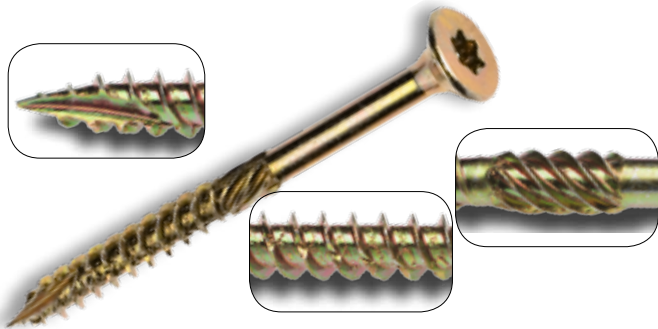

TROPICAL

VITI TRUCIOLARI TORX AUTOFORANTI CON ALESATORE

Codice articolo	Descrizione	Prezzo €/100pz	Finitura	Inserto	Q.tà/Scatola	Q.tà/Cartone
1.7480321	VITI TRUC.TR.T30 8,0x320 W/17	160,30	Tropic	T30	n.d.	n.d.
1.7480341	VITI TRUC.TR.T30 8,0x340 W/17	174,60	Tropic	T30	n.d.	n.d.
1.7480361	VITI TRUC.TR.T30 8,0x360 W/17	185,90	Tropic	T30	n.d.	n.d.
1.7480381	VITI TRUC.TR.T30 8,0x380 W/17	194,00	Tropic	T30	n.d.	n.d.
1.7480401	VITI TRUC.TR.T30 8,0x400 W/17	219,50	Tropic	T30	n.d.	n.d.
1.7490101	VITI TRUC.TR.T30 10x100 W/17	69,00	Tropic	T30	n.d.	n.d.
1.7490121	VITI TRUC.TR.T30 10x120 W/17	76,00	Tropic	T30	n.d.	n.d.
1.7490141	VITI TRUC.TR.T30 10x140 W/17	82,50	Tropic	T30	n.d.	n.d.
1.7490160	VITI TRUC.TR.T30 10x160 W/17	89,85	Tropic	T30	n.d.	n.d.
1.7490181	VITI TRUC.TR.T30 10x180 W/17	123,35	Tropic	T30	n.d.	n.d.
1.7490200	VITI TRUC.TR.T30 10x200 W/17	127,25	Tropic	T30	n.d.	n.d.
1.7490221	VITI TRUC.TR.T30 10x220 W/17	155,95	Tropic	T30	n.d.	n.d.
1.7490240	VITI TRUC.TR.T30 10x240 W/17	176,80	Tropic	T30	n.d.	n.d.
1.7490261	VITI TRUC.TR.T30 10x260 W/17	198,05	Tropic	T30	n.d.	n.d.
1.7490281	VITI TRUC.TR.T30 10x280 W/17	223,85	Tropic	T30	n.d.	n.d.
1.7490301	VITI TRUC.TR.T30 10x300 W/17	232,70	Tropic	T30	n.d.	n.d.
1.7490321	VITI TRUC.TR.T30 10x320 W/17	280,95	Tropic	T30	n.d.	n.d.
1.7490341	VITI TRUC.TR.T30 10x340 W/17	287,00	Tropic	T30	n.d.	n.d.
1.7490360	VITI TRUC.TR.T30 10x360 W/17	298,20	Tropic	T30	n.d.	n.d.
1.7490381	VITI TRUC.TR.T30 10x380 W/17	309,55	Tropic	T30	n.d.	n.d.
1.7490401	VITI TRUC.TR.T30 10x400 W/17	324,45	Tropic	T30	n.d.	n.d.